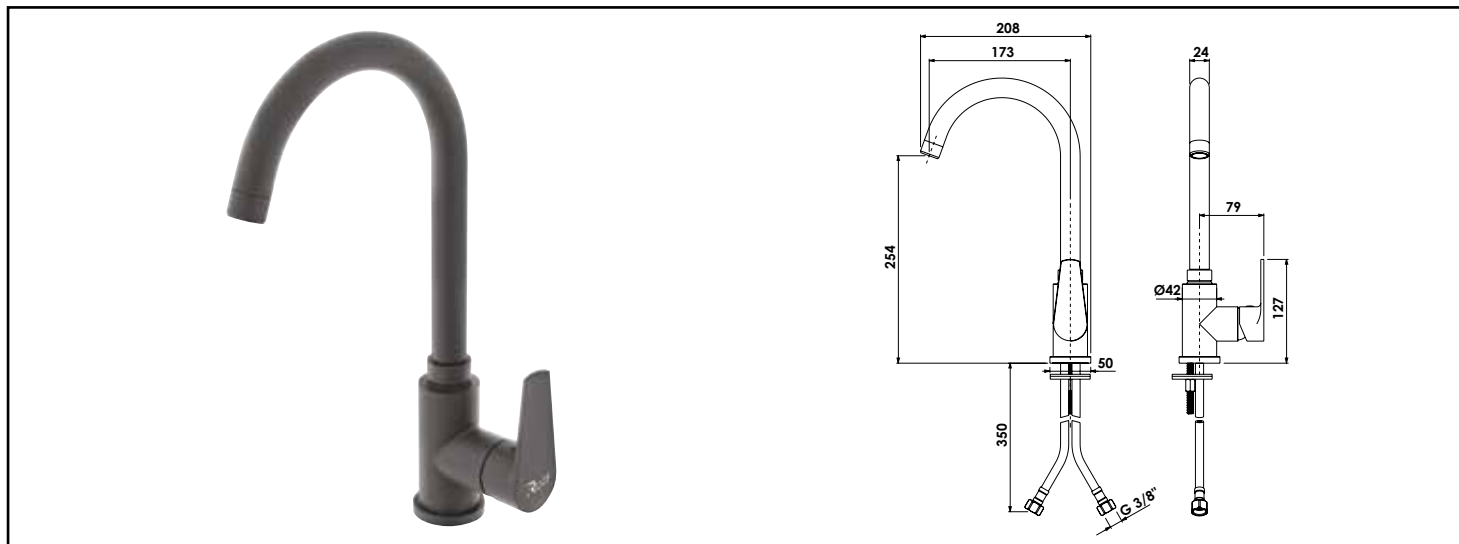

Référence : 501011302

MITIGEUR D'ÉVIER BEC HAUT FACT'ORY - ROLF

■ UN DESIGN INDUSTRIEL ET CONTEMPORAIN.

■ INSTALLATION RAPIDE ET FACILE.

DESCRIPTION	Le mitigeur d'évier bec haut FACT'ORY est doté de la technologie C3. Economie d'énergie et d'eau grâce au limiteur de débit et de température.
CARACTÉRISTIQUES	Noir mat. - Manette métal. - Cartouche Ø35 mm à technologie C3. - Bec orientable avec aérateur anticalcaire. - Un point de fixation. - Flexibles Pex 350 mm.
APPLICATIONS	Robinetterie d'évier
CONDITIONS D'UTILISATION	Diamètre de cartouche : 35 mm Flexibles : PEX de 350 mm Raccordement : 12/17
COMPATIBILITÉ	S'installe sur tous les types d'évier
PRÉCAUTION D'EMPLOI	1 point de fixation. Livré avec flexibles Pex pré-montés 370mm.
SPECIFICATIONS D'INSTALLATION	Permet l'équipement sanitaire des salles de bains et cuisine. Garantie 10 ans contre tout vice de fabrication y compris pour les cartouches - Cf conditions générales de vente
PRESCRIPTION D'ENTRETIEN	Nettoyage à l'eau savonneuse avec un chiffon doux et bien sécher - Ne pas utiliser de produits nocifs, abrasifs ou chlorés